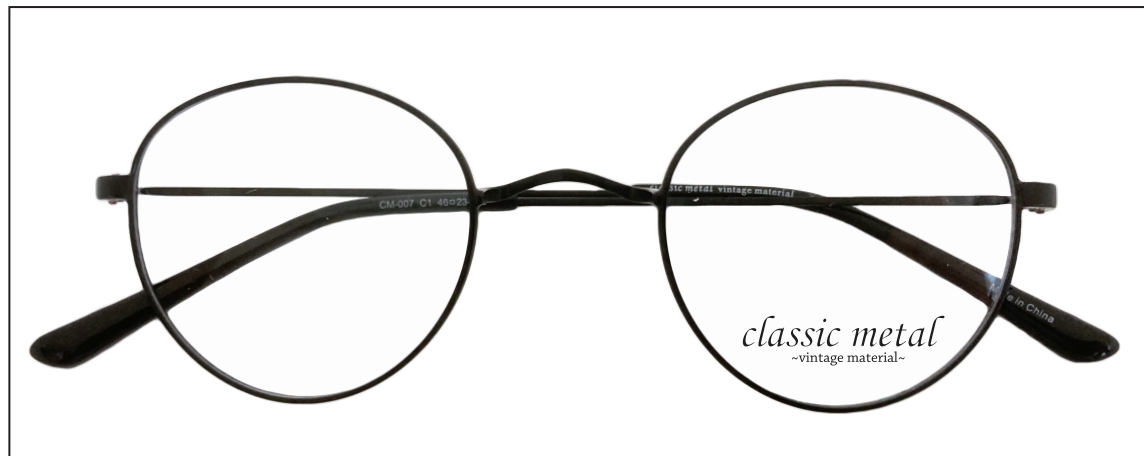

classic metal

~vintage material~

CM-007

【サイズ】 47 □ 21 - 140 天地幅 41mm

【素材】 ステンレス

C-1

マットブラック

C-2

アンティークシルバー

C-3

アンティークゴールド

Side